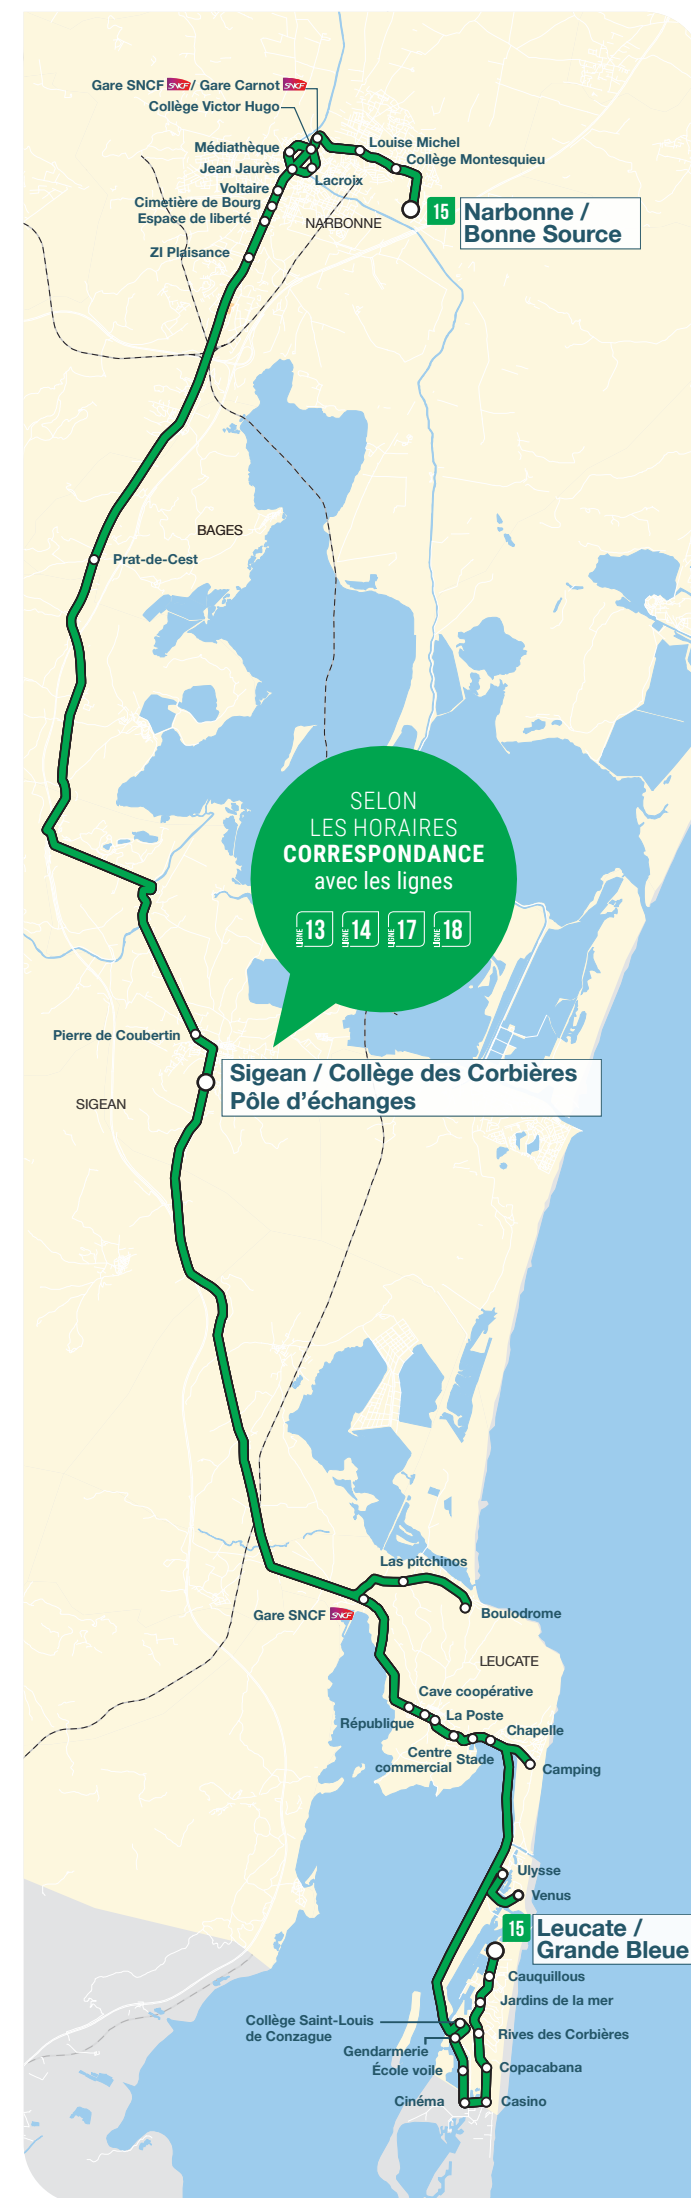

EN PÉRIODE SCOLAIRE UNIQUEMENT

LIGNE 15

DIRECTION PORT-LEUCATE

		NE CIRCULE PAS LES JOURS FÉRIÉS													
		Du lundi au samedi	Du lundi au vendredi	Du lundi au samedi	Du lundi au vendredi	Du lundi au samedi	Du lundi au vendredi	Du lundi au samedi	Du lundi au vendredi	Lundi, mardi, jeudi et vendredi	Uniquement le mercredi	Du lundi au vendredi	Du lundi au vendredi	Du lundi au samedi	
NARBONNE	Bonne Source	-	-	-	-	9:05	-	12:05	14:15	16:15	16:15	-	17:00	18:00	
	Collège Montesquieu	-	-	-	-	-	-	12:11	14:21	16:21	16:21	-	17:07	-	
	Louise Michel	-	-	-	-	-	-	12:16	14:23	16:23	16:23	-	17:15	18:07	
	Collège Victor Hugo	-	-	-	-	-	-	12:20	14:26	-	16:26	16:15	-	18:10	
	Gare SNCF	-	6:45	-	7:55	9:10	-	12:23	14:27	16:27	16:27	-	17:22	18:12	
	Médiathèque	-	6:46	-	7:56	9:11	-	12:26	14:28	16:28	16:28	-	17:28	18:13	
	Cimetière de Bourg	-	6:47	-	7:57	9:12	-	12:29	14:29	16:29	16:29	-	17:31	18:13	
	Espace de liberté	-	6:49	-	7:59	9:14	-	12:31	14:31	16:31	16:31	-	17:35	18:16	
	Lacroix	-	-	-	-	-	-	-	-	-	-	16:30	-	-	
	ZI Plaisance	-	6:51	-	8:01	9:16	-	12:33	14:33	16:33	16:33	-	17:38	18:18	
	PRAT-DE-CEST	Prat de Cest	-	6:59	-	8:09	9:24	-	12:41	14:41	16:41	16:41	-	17:46	18:26
	SIGEAN	Croix d'Anglade	-	-	-	-	-	-	-	-	-	-	17:59	-	
		Pierre de Coubertin	-	7:20	-	8:30	9:44	-	12:58	15:02	16:58	16:58	17:01	18:08	18:47
Collège des Corbières		-	7:22	-	8:32	9:46	-	13:00	15:03	17:04	17:04	-	18:10	18:48	
LEUCATE LA FRANQUI	Gare SNCF	7:08	-	8:13	-	-	11:45	13:17	-	17:19	17:19	-	18:25	19:03	
	Las Pitchinos	7:11	-	8:16	-	-	11:48	13:20	-	17:22	17:22	-	18:28	19:06	
	Boulodrome	7:13	-	8:19	-	-	11:51	13:23	-	17:25	17:25	-	18:31	19:09	
	Gare SNCF	7:17	-	8:23	-	-	11:55	13:27	-	17:29	17:29	-	18:35	19:13	
LEUCATE VILLAGE	Cave Coopérative	7:25	-	8:28	-	-	12:00	13:32	-	17:34	17:34	-	18:40	19:18	
	République	7:26	-	8:29	-	-	12:01	13:33	-	17:35	17:35	-	18:41	19:19	
	La Poste	7:28	-	8:30	-	-	12:02	13:34	-	17:36	17:36	-	18:42	19:20	
	Centre Commercial	7:30	-	8:31	-	-	12:03	13:35	-	17:37	17:37	-	18:43	19:21	
	Stade	7:30	-	8:32	-	-	12:04	13:36	-	17:38	17:38	-	18:44	19:22	
LEUCATE PLAGE	Chapelle	7:32	-	8:33	-	-	12:05	13:37	-	17:39	17:39	-	18:45	19:23	
	Camping	7:34	-	8:35	-	-	12:07	13:39	-	17:41	17:41	-	18:47	19:25	
LEUCATE NATURISTE	Ulysse	7:41	-	8:44	-	-	12:16	13:48	-	17:50	17:50	-	18:56	19:34	
	Venus	7:43	-	8:46	-	-	12:18	13:50	-	17:52	17:52	-	18:58	19:36	
PORT LEUCATE	Gendarmerie	7:49	-	8:52	-	-	12:24	13:56	-	17:58	17:58	-	19:04	19:42	
	Collège St Louis de Gonzague	7:50	-	8:53	-	-	12:25	13:57	-	17:59	17:59	-	19:05	19:43	
	École Voile	7:54	-	8:55	-	-	12:27	13:59	-	18:01	18:01	-	19:07	19:45	
	Cinéma	7:55	-	8:57	-	-	12:29	14:01	-	18:03	18:03	-	19:09	19:47	
	Casino	7:56	-	8:58	-	-	12:30	14:02	-	18:04	18:04	-	19:10	19:48	
	Copacabana	7:57	-	8:59	-	-	12:31	14:03	-	18:05	18:05	-	19:11	19:49	
	Rives des Corbières	7:58	-	9:01	-	-	12:33	14:05	-	18:07	18:07	-	19:13	19:51	
	Jardins de la Mer	8:00	-	9:02	-	-	12:34	14:06	-	18:08	18:08	-	19:14	19:52	
	Cauquillous	8:02	-	9:03	-	-	12:35	14:07	-	18:09	18:09	-	19:15	19:53	
	Grande Bleue	8:03	-	9:05	-	-	12:37	14:09	-	18:11	18:11	-	19:17	19:55	

EN PÉRIODE SCOLAIRE UNIQUEMENT

La desserte du lycée Louise Michel et du collège Victor Hugo ne se fait ni les mercredis ni les samedis.
La desserte Croix d'Anglade ne se fait pas les mercredis